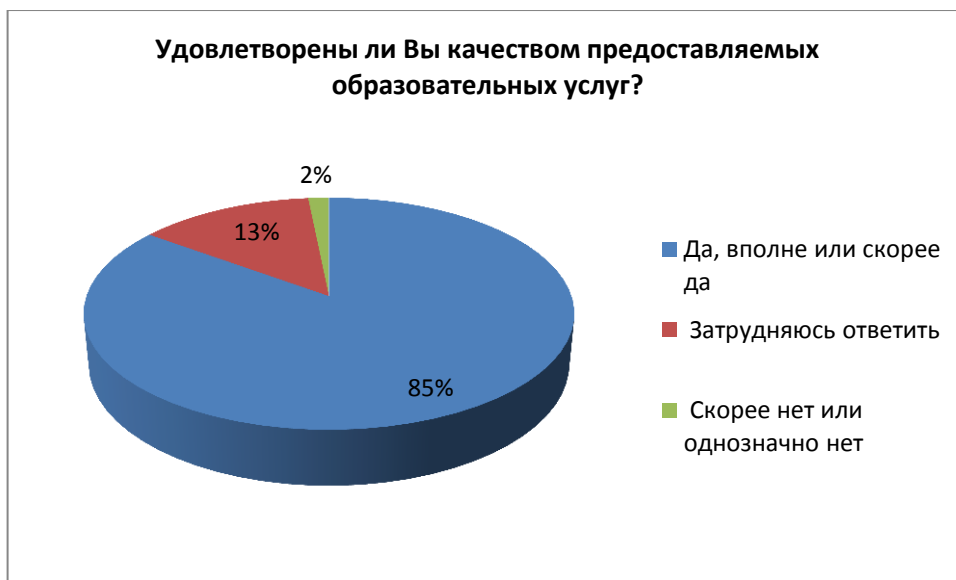

Анализ результатов анкетирования получателей образовательных услуг

В ГБОУ школе 565 Кировского района Санкт-Петербурга проводилось анкетирование получателей образовательных услуг по стандартной методике, предложенной Комитетом по образованию.

В анкетировании приняли участие 127 человек.

В эту группу вошли родители (законные представители) обучающихся , обучающиеся.

Удовлетворены ли Вы материально-техническим обеспечением организации?

Да, вполне или скорее да	60	47%
Затрудняюсь ответить	56	44%
Скорее нет или однозначно нет	11	9%

Удовлетворены ли Вы компетентностью работников организации?

Да, вполне или скорее да	98	77%
Затрудняюсь ответить	25	20%
Скорее нет или однозначно нет	4	3%

Как бы Вы в целом оценили доброжелательность и вежливость работников организации?

Положительно или скорее положительно	113	89%
Затрудняюсь ответить	14	11%
Скорее отрицательно или отрицательно	0	0%

Удовлетворены ли Вы качеством предоставляемых образовательных услуг?

Да, вполне или скорее да	108	
Затрудняюсь ответить	17	
Скорее нет или однозначно нет	2	